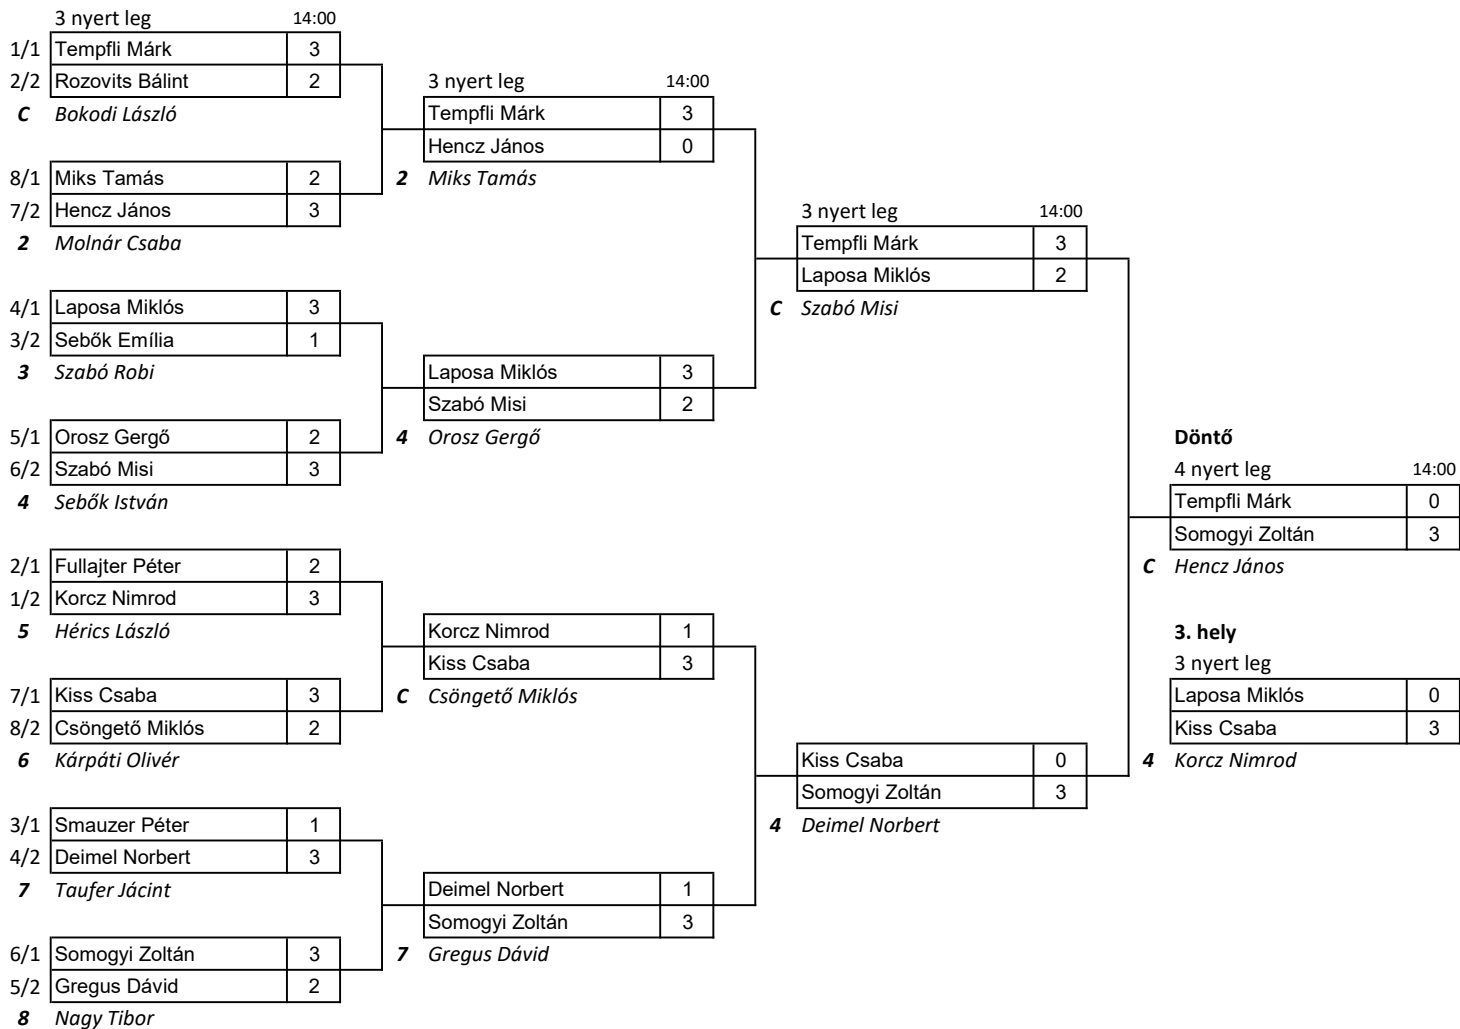

## 16-os főtábla (25-32)

Kiszálló:  
 Szabó Misi 102 149 109  
 Korcz Nimród 111  
 Tempfli Márk 126

SzázNyolcvan:  
 Somogyi Zoltán 2  
 Korcz Nimród 1  
 Tempfli Márk 1  
 Kárpáti Olivér 1  
 Miks Tamás 1  
 Juhász Gábor 1